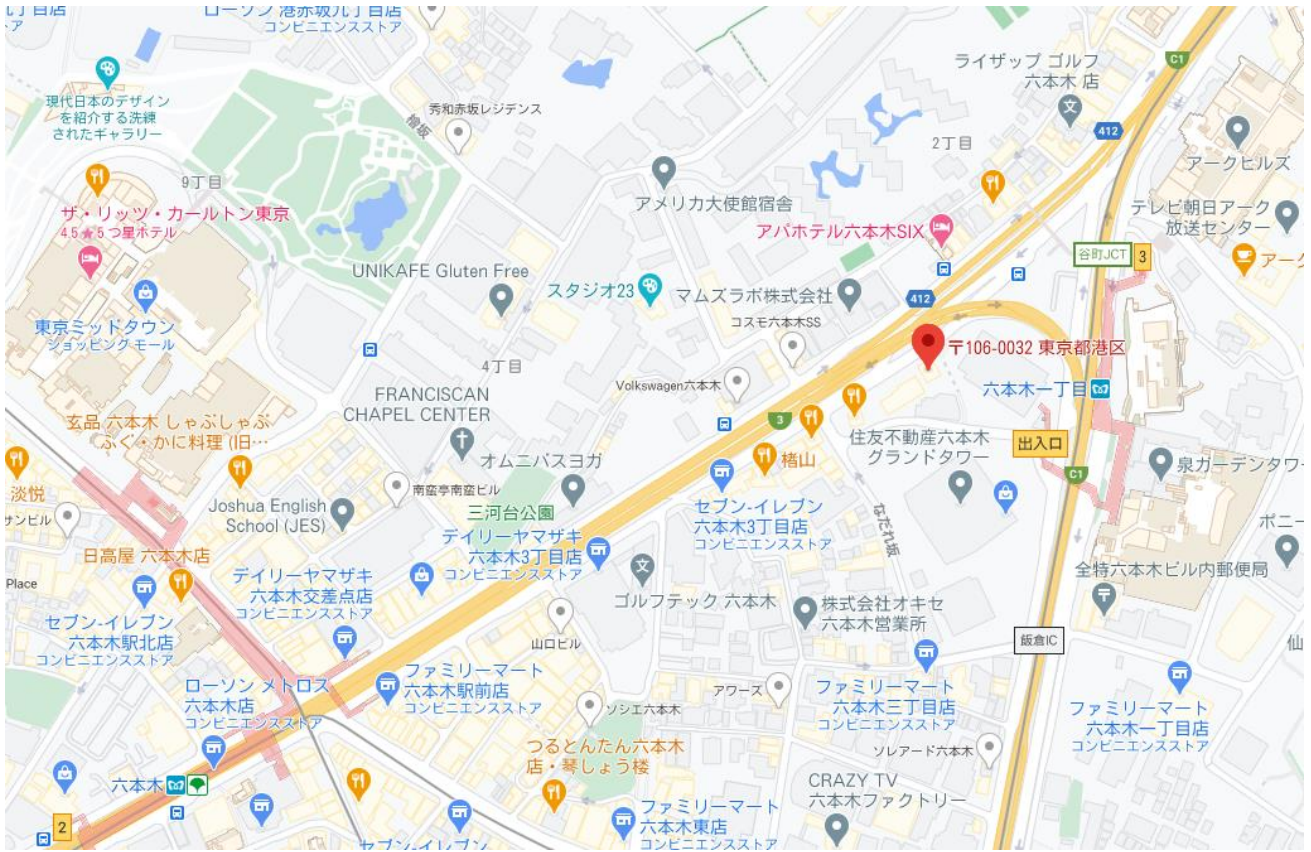

⑦ 「ティーキューブ」ビルから外へ出る（六本木通り）

⑧ 「六本木通り」に出て左手のビルが当社が入居するビル

⑨ ABビル外観（当社は2階）

セクロテック株式会社

東京都港区六本木3丁目1番30号 ABビル2階 電話：03-5573-9211 (代)