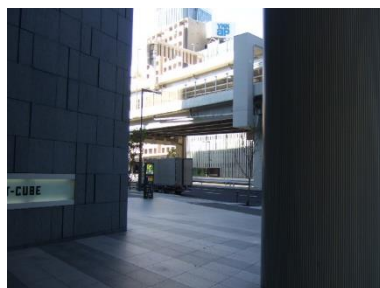

### <六本木一丁目駅からのアクセスについて>

① 六本木一丁目駅「西改札」を出て直進

② 改札から20m位のところで「1番出口・ティーキューブ方面」の階段を上る

③ 階段を上り終えて、案内方面を道なりに進む

④ 一度「ティーキューブ」ビルに入る

⑤ エスカレーターには乗らず道なりに進む

⑥ 左手にセブンイレブン、前方右手に「丸亀製麺」を見ながら進む

⑦ 「ティーキューブ」ビルから外へ出る（六本木通り）